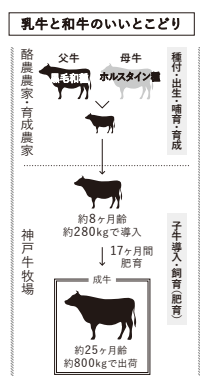

六甲のめぐみ店 直線距離で約1.5km! 牧場

神戸市西区で私たちが育てています!

副場長: 齋藤健一さん

新ブランド牛

品のいい赤身、雌ならでは。くせがなく、上品な味わい。舌ざわりのいい繊細な肉質で、ほどよく赤身なのもポイント。価格も手ごろなバランスのいい牛です。

品種 黒毛和牛×ホルスタイン牛

神戸牛牧場直営店
マルシェ六甲店
営業...9時30分~18時
定休日:なし(年始は除く)
駐車場:66台
TEL:078-990-4129
〒651-2235
兵庫県神戸市西区檀谷町長谷
334-1 マルシェ六甲内