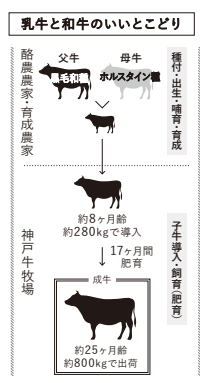

### 自社牧場 当店の牛肉は、100%、自社牧場産です!!

#### 神戸牛牧場

家族、そして地元を守ってゆきたいという想いで、昭和43年に、神戸市西区の6農家が集まり生まれました。11ha(甲子園球場の約3個分)におよぶ広大な恵まれた環境のもとで大切に牛を飼育しています。

副場長:齋藤健一さん

神戸市西区で私たちが育てています!

### 新ブランド牛

品のいい赤身、雌ならでは。くせがなく、上品な味わい。舌ざわりのいい繊細な肉質で、ほどよく赤身なのもポイント。価格も手ごるなバランスのいい牛です。

品種 黒毛和牛×ホルスタイン牛

うしほく | 検索 店WEB

JA直売所も併設

神戸牛牧場直営店  
 マチマルシェ御影店  
 営業 10時～18時  
 定休日:なし(年始は除く)  
 駐車場:27台  
 TEL:0788-842-4129  
 〒658-0048  
 神戸市東灘区御影郡家1-14-8