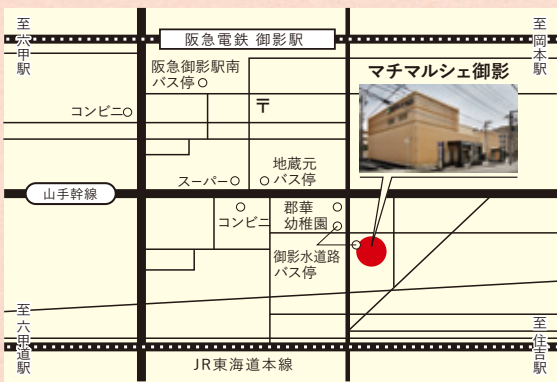

#### 神戸牛牧場

家族、そして地元を守ってゆきたいという想いで、昭和43年に、神戸市西区の6農家が集まり生まれました。11ha(甲子園球場の約3個分)におよぶ広大な恵まれた環境のもとで大切に牛を飼育しています。

副場長:齋藤健一さん

神戸市西区で私たちが育てています!

### 新ブランド牛

品のいい赤身、雌ならでは。くせがなく、上品な味わい。舌ざわりのいい繊細な肉質で、ほどよく赤身なのもポイント。価格も手ごるなバランスのいい牛です。

品種 黒毛和牛×ホルスタイン牛

うしほく | 検索 店WEB

JA直売所も併設

神戸牛牧場直営店  
 マチマルシェ御影店  
 営業 10時～18時  
 定休日:なし(年始は除く)  
 駐車場:27台  
 TEL:0788-842-4129  
 〒658-0048  
 神戸市東灘区御影郡家1-14-8